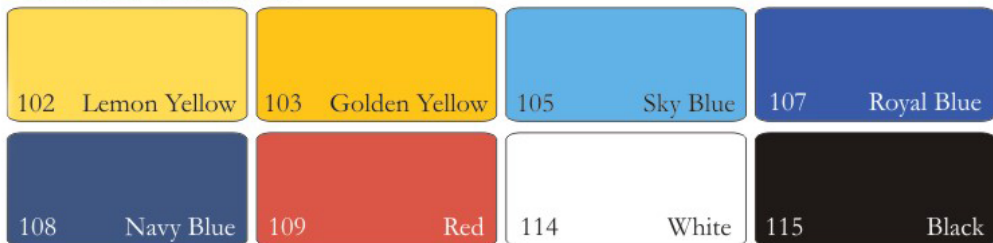

Real Cloth Image:

Colors Available:

102 Lemon Yellow	103 Golden Yellow	104 Parrot Green	105 Sky Blue
107 Royal Blue	108 Navy Blue	109 Red	110 Maroon
113 Melange Grey	114 White	115 Black	123 Bottle Green

Real Cloth Image:

Colors Available:

103 Golden Yellow

104 Parrot Green

105 Sky Blue

107 Royal Blue

108 Navy Blue

109 Red

114 White

115 Black

SWASTIC ENTERPRISES

Item Code : 18
Item Name : Lotto - 259
GSM : 240 - 250
Neck Type : Collar Neck
Knit : Mattee - Pique
Yarn : PC - (Polyester Cotton)
Available Size Set : S, M, L, XL, XXL

Real Cloth Image:

Colors Available:

SWASTIC ENTERPRISES

Item Code : 19
Item Name : Lotto - 1011
GSM : 240 - 250
Neck Type : Collar Neck
Knit : Mattee - Pique
Yarn : PC - (Polyester Cotton)
Available Size Set : S, M, L, XL, XXL